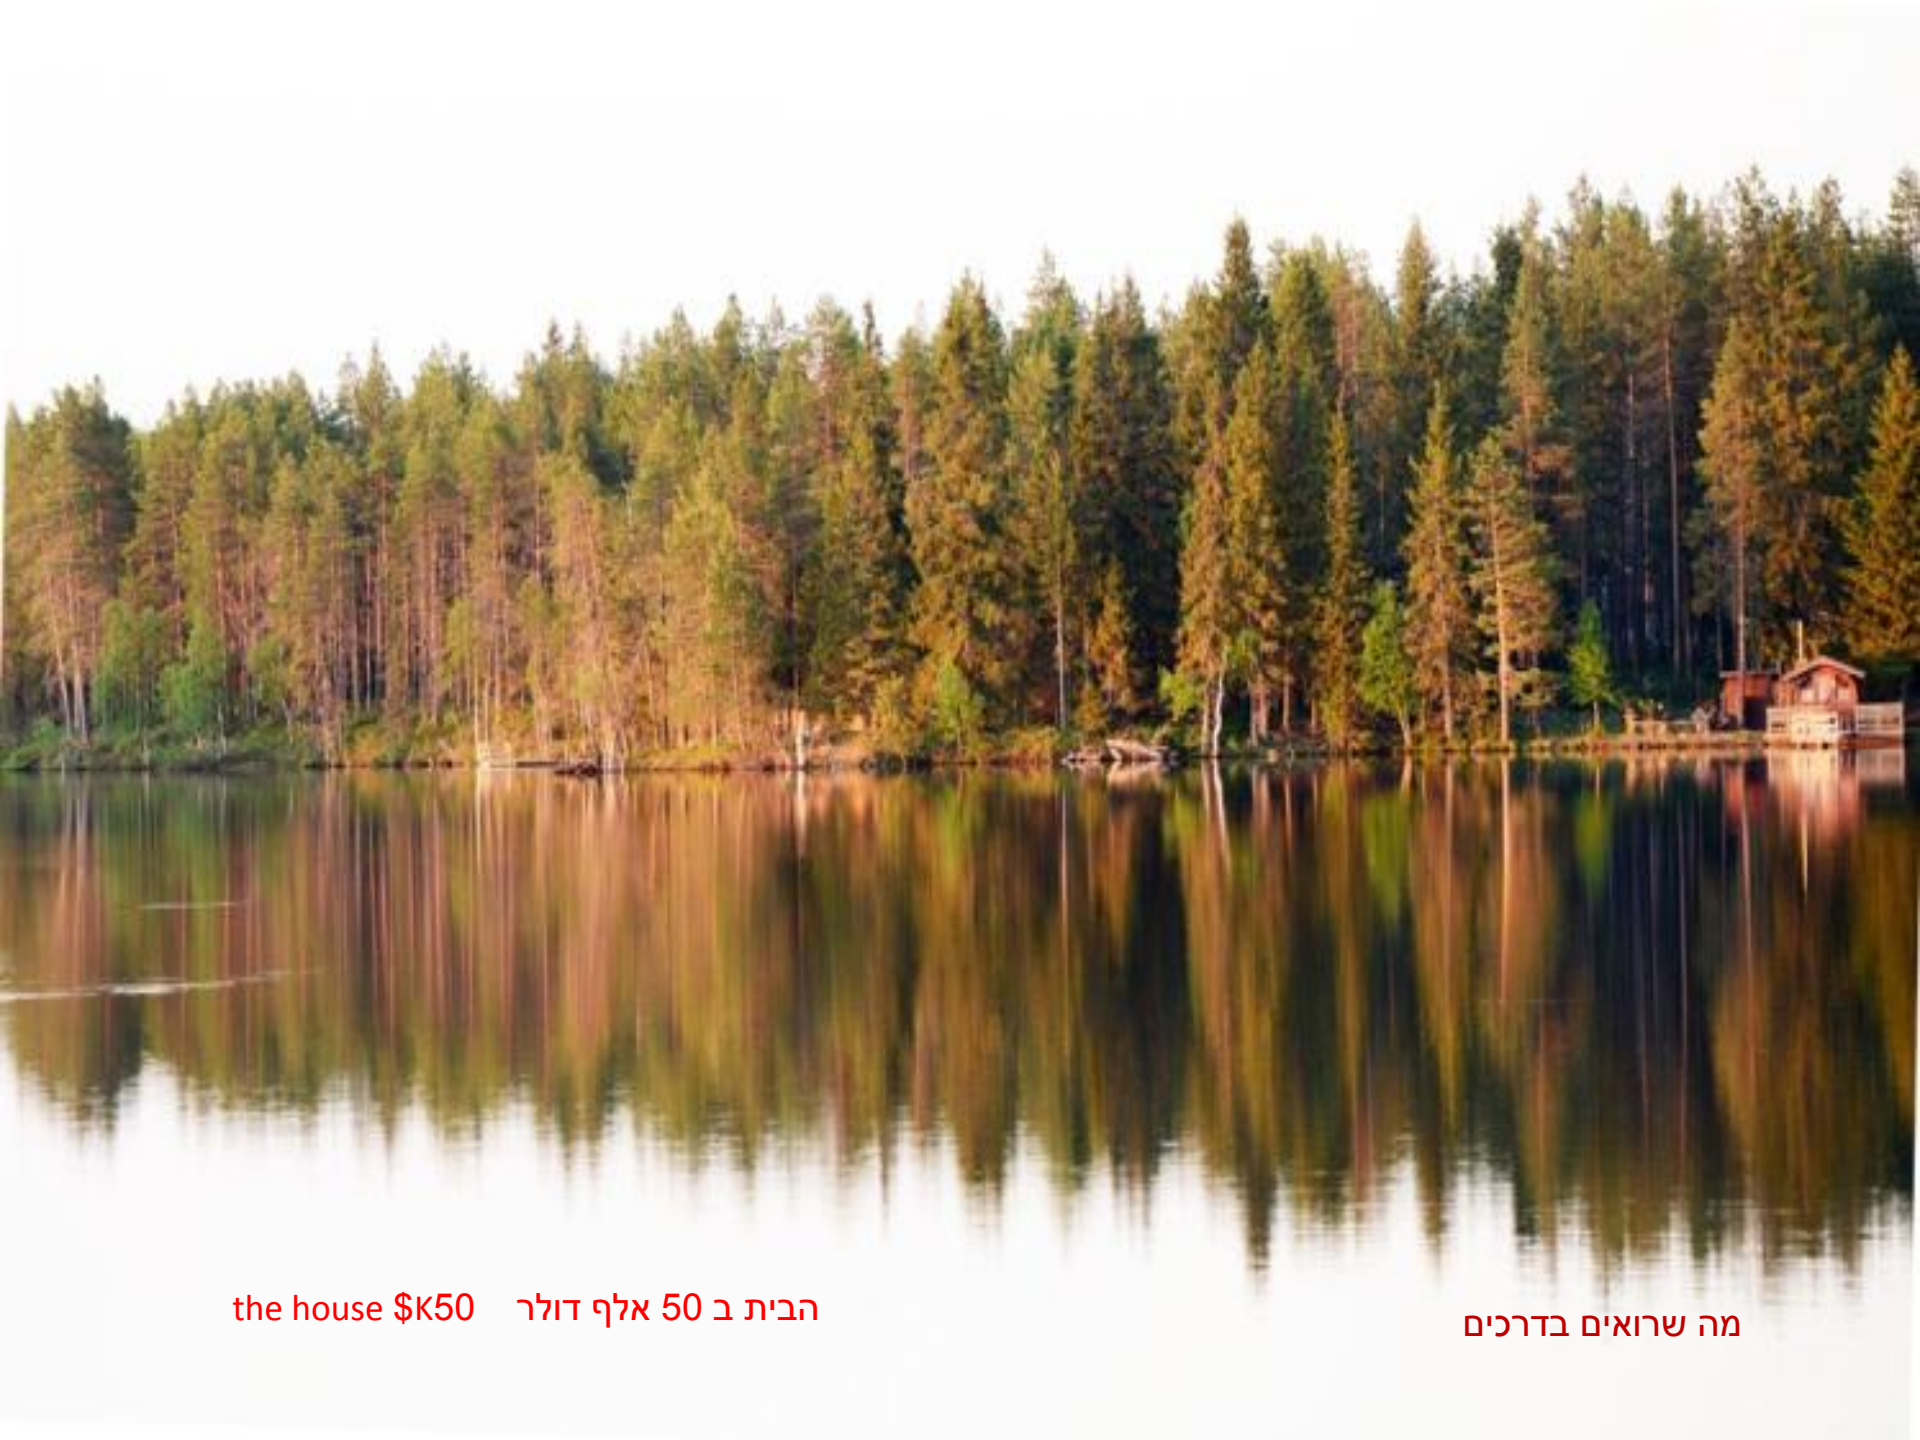

Willow Grouse שכווי אירופאי

Great Grey Owl    לילית אפורה

Great Grey Owl    לילית אפורה

Gull    גחש

Gull שחף

מה שרואים בדרכים

מה שרואים בדרכים

הבית ב 50 אלף דולר \$K50 the house